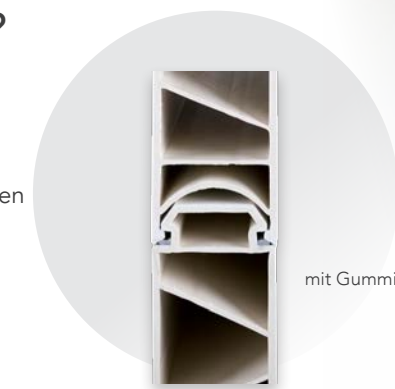

Warum Cleanpanel?

- besonders glatte Oberfläche
- einfach zu reinigen
- korrosionsfrei
- beständig gegen die am häufigsten vorkommenden Chemikalien und Reinigungsmittel